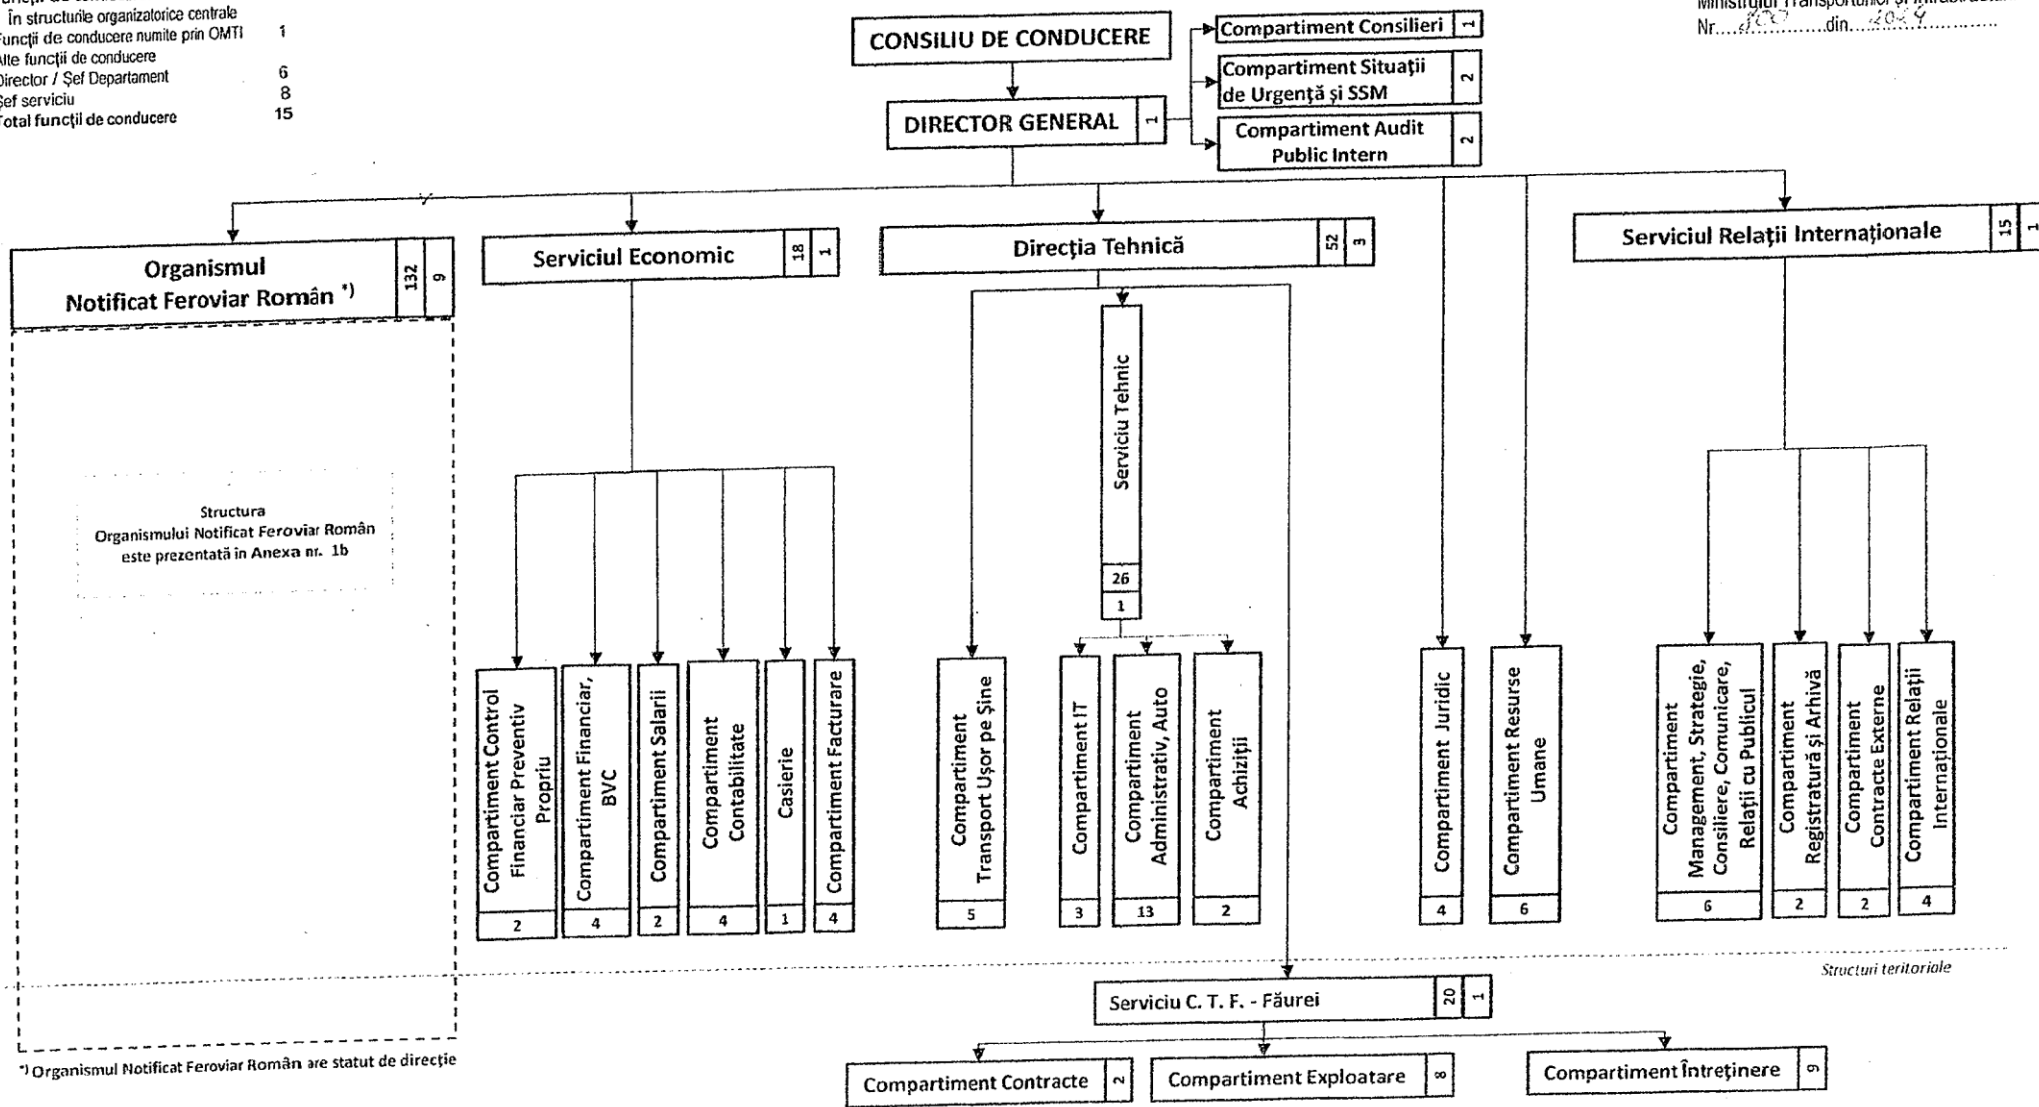

Total posturi
 Funcții de conducere:
 - în structurile organizatorice centrale
 Funcții de conducere numite prin OMTI 1
 Alte funcții de conducere
 Director / Șef Departament 6
 Șef serviciu 8
 Total funcții de conducere 15

¹⁾ Organismul Notificat Feroviar Român are statut de direcție